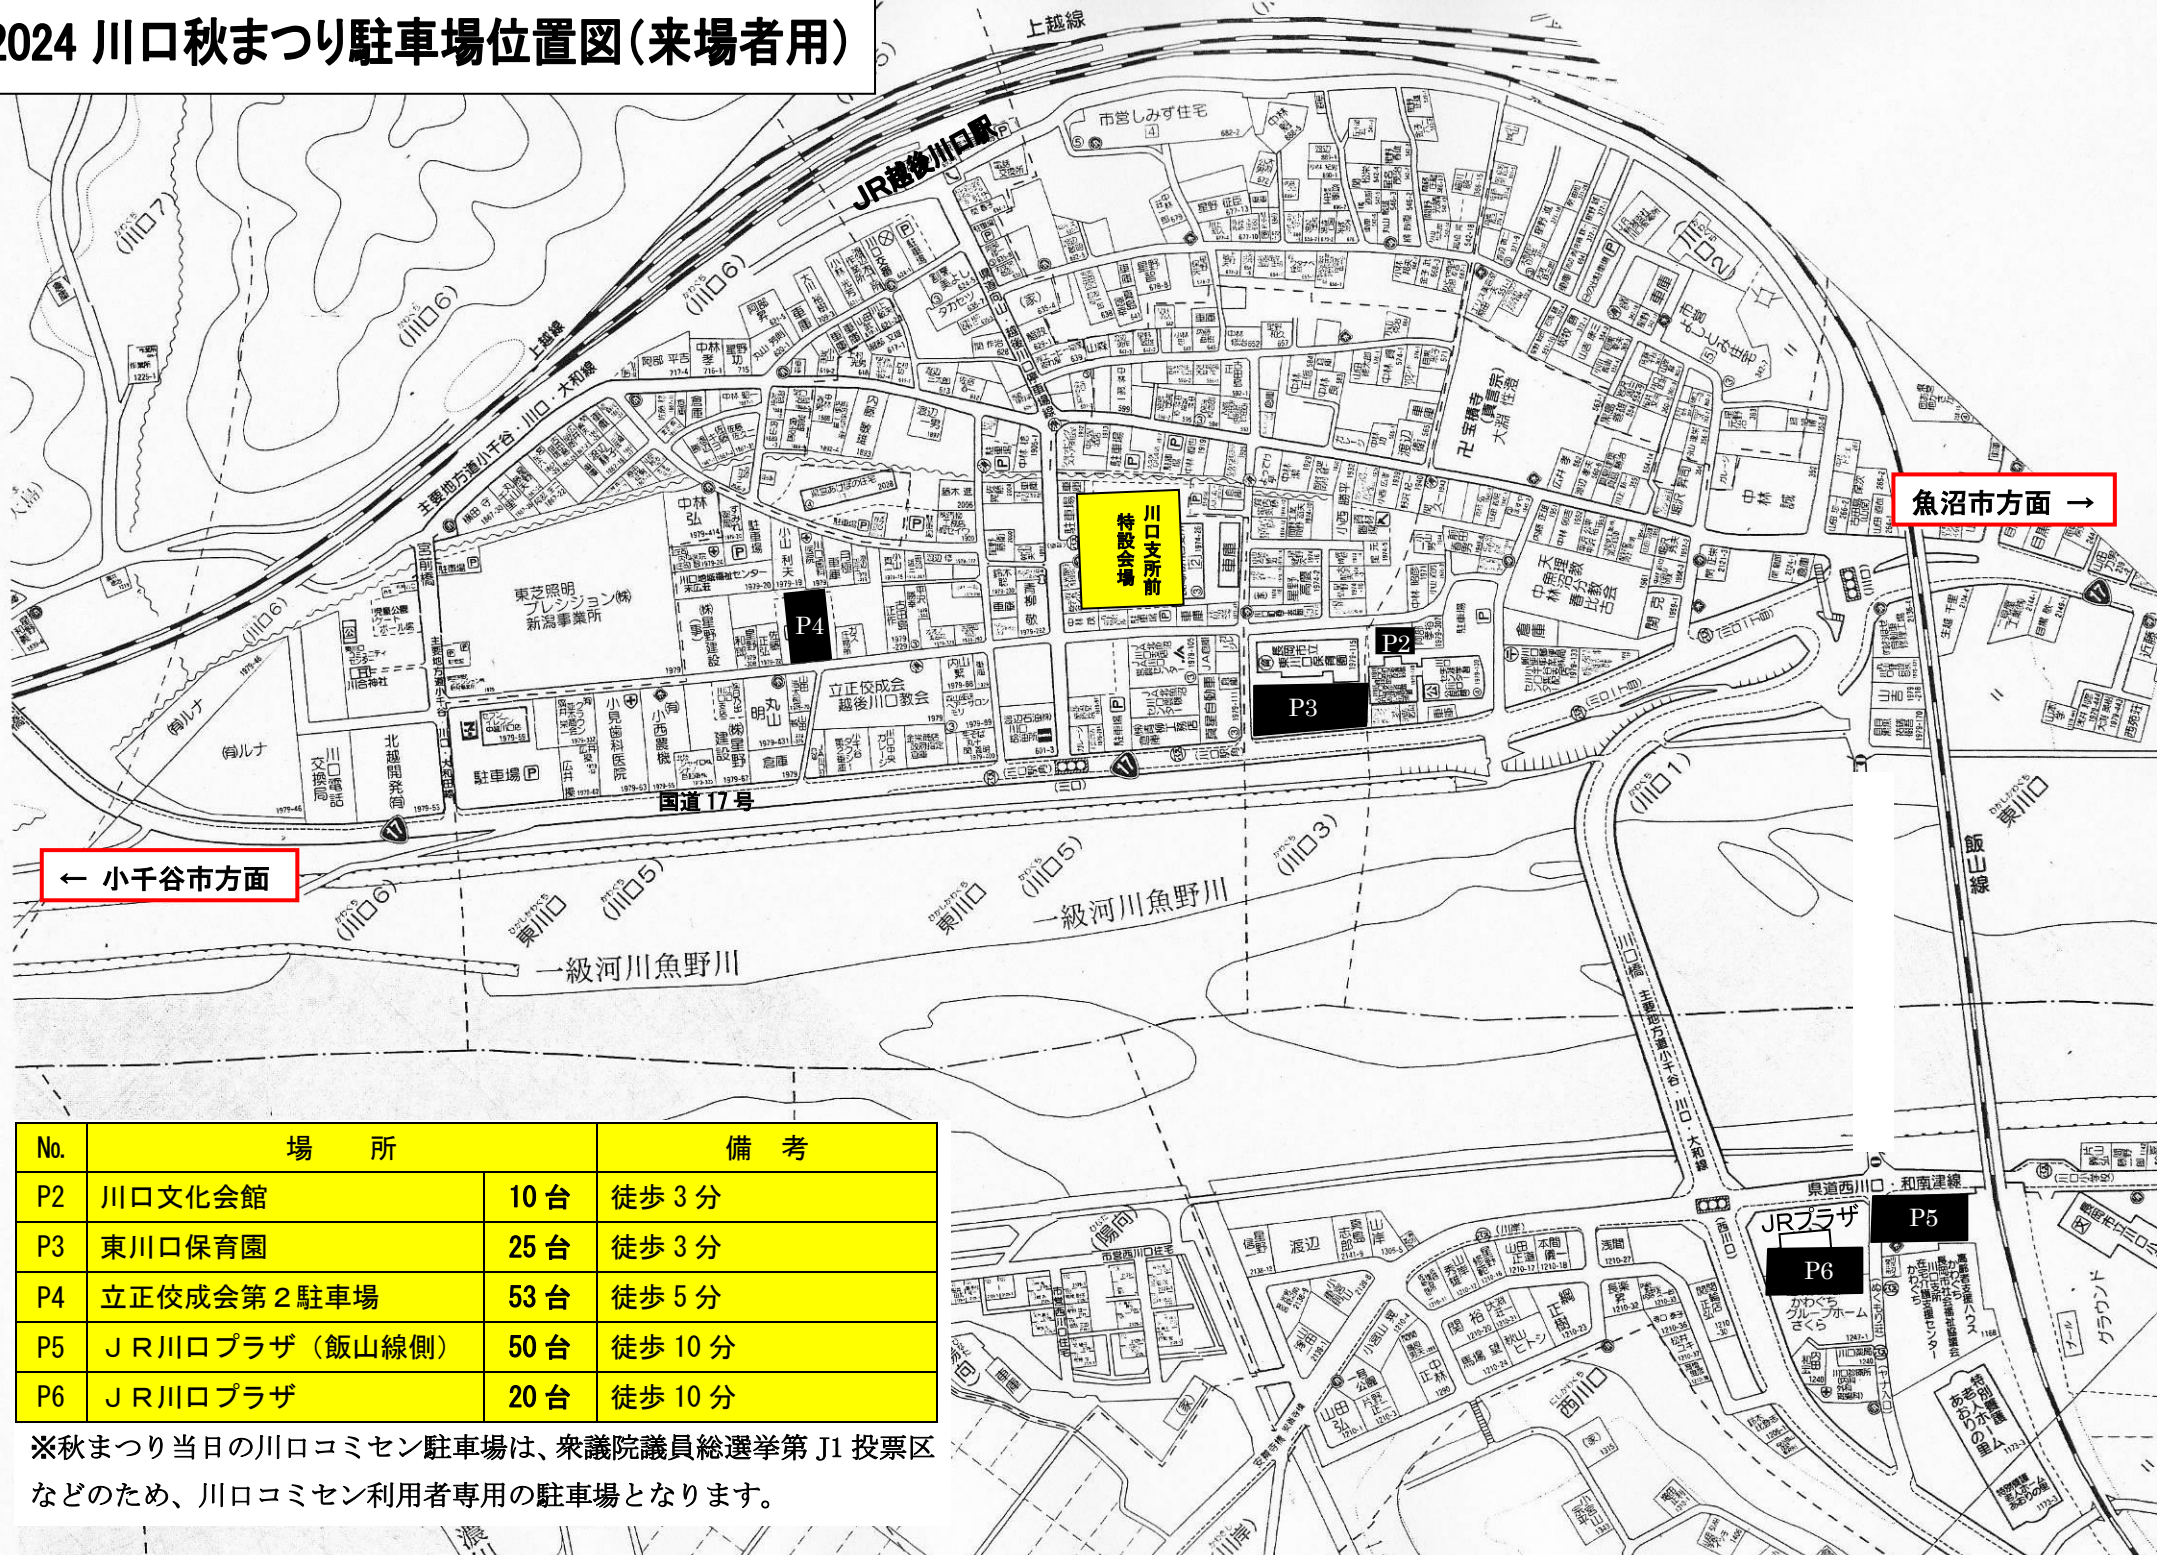

# 2024 川口秋まつり駐車場位置図(来場者用)

No.	場 所	備 考
P2	川口文化会館	10台 徒歩 3分
P3	東川口保育園	25台 徒歩 3分
P4	立正佼成会第2駐車場	53台 徒歩 5分
P5	JR川口プラザ(飯山線側)	50台 徒歩 10分
P6	JR川口プラザ	20台 徒歩 10分

※秋まつり当日の川口コミセン駐車場は、衆議院議員総選挙第J1投票区などのため、川口コミセン利用者専用の駐車場となります。