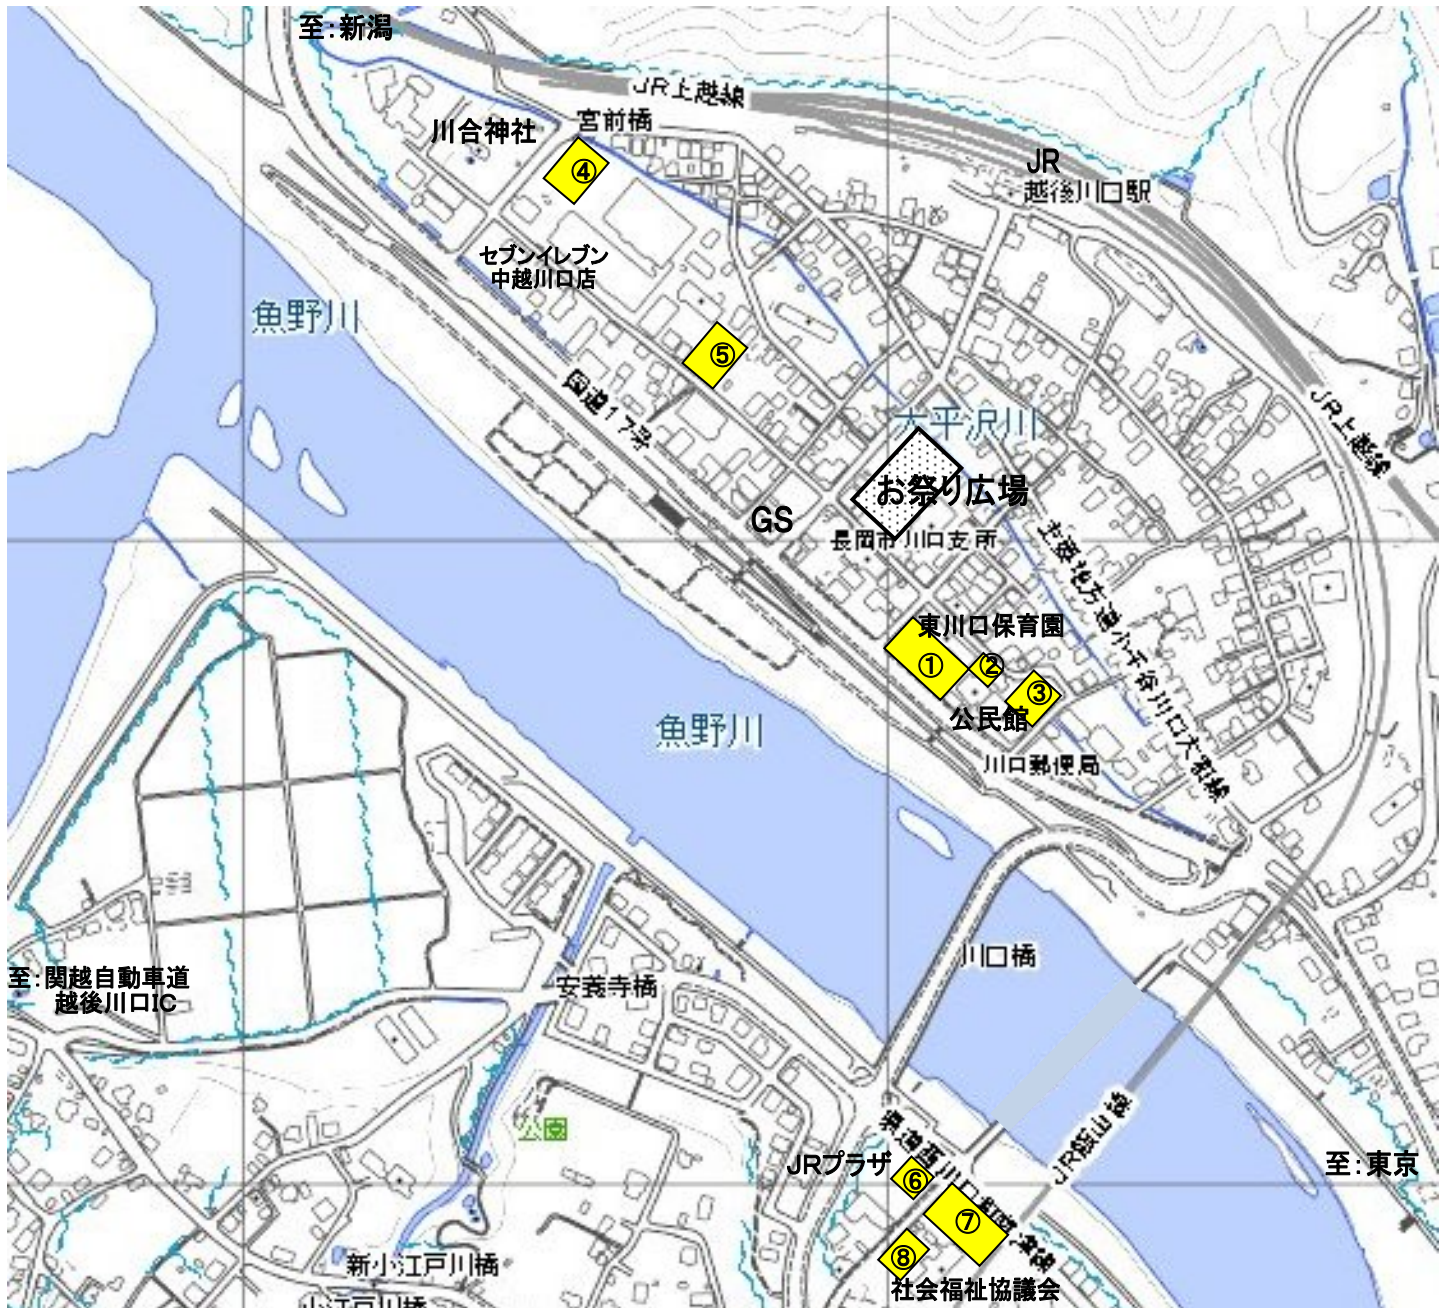

# 川口まつり臨時駐車場マップ

川口まつり臨時駐車場

## <駐車台数>

- |                 |                    |
|-----------------|--------------------|
| ① 東川口保育園        | 25台                |
| ② 川口文化会館        | 10台                |
| ③ 川口公民館         | 29台                |
| ④ 東芝照明プレジジョン(株) | 54台 (28日16時~22時のみ) |
| ⑤ 立正佼成会第2駐車場    | 53台                |
| ⑥ JR川口プラザ       | 20台                |
| ⑦ JR川口プラザ脇      | 50台                |
| ⑧ 社会福祉協議会       | 30台                |