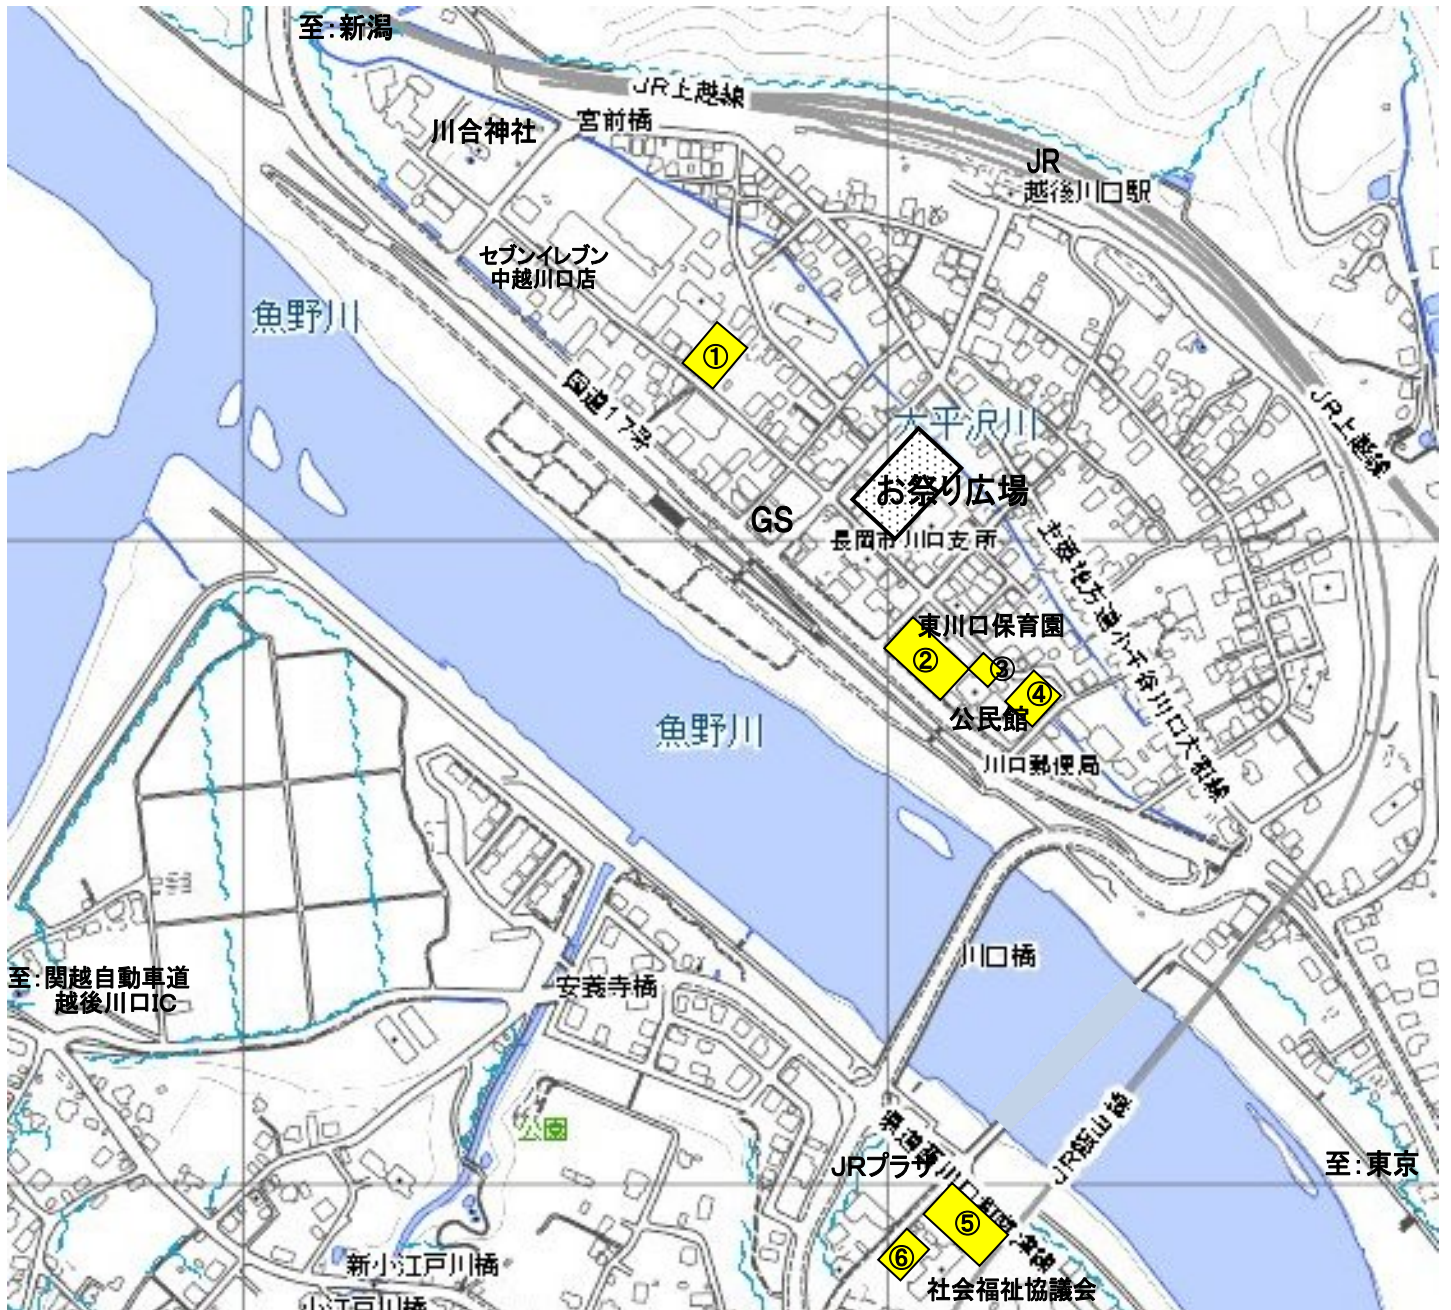

川口まつり臨時駐車場マップ

 川口まつり臨時駐車場

駐車台数

- | | |
|--------------|-----|
| ① 立正佼成会第2駐車場 | 50台 |
| ② 東川口保育園 | 25台 |
| ③ 文化会館 | 10台 |
| ④ 公民館 | 29台 |
| ⑤ JRプラザ | 50台 |
| ⑥ 社会福祉協議会 | 30台 |